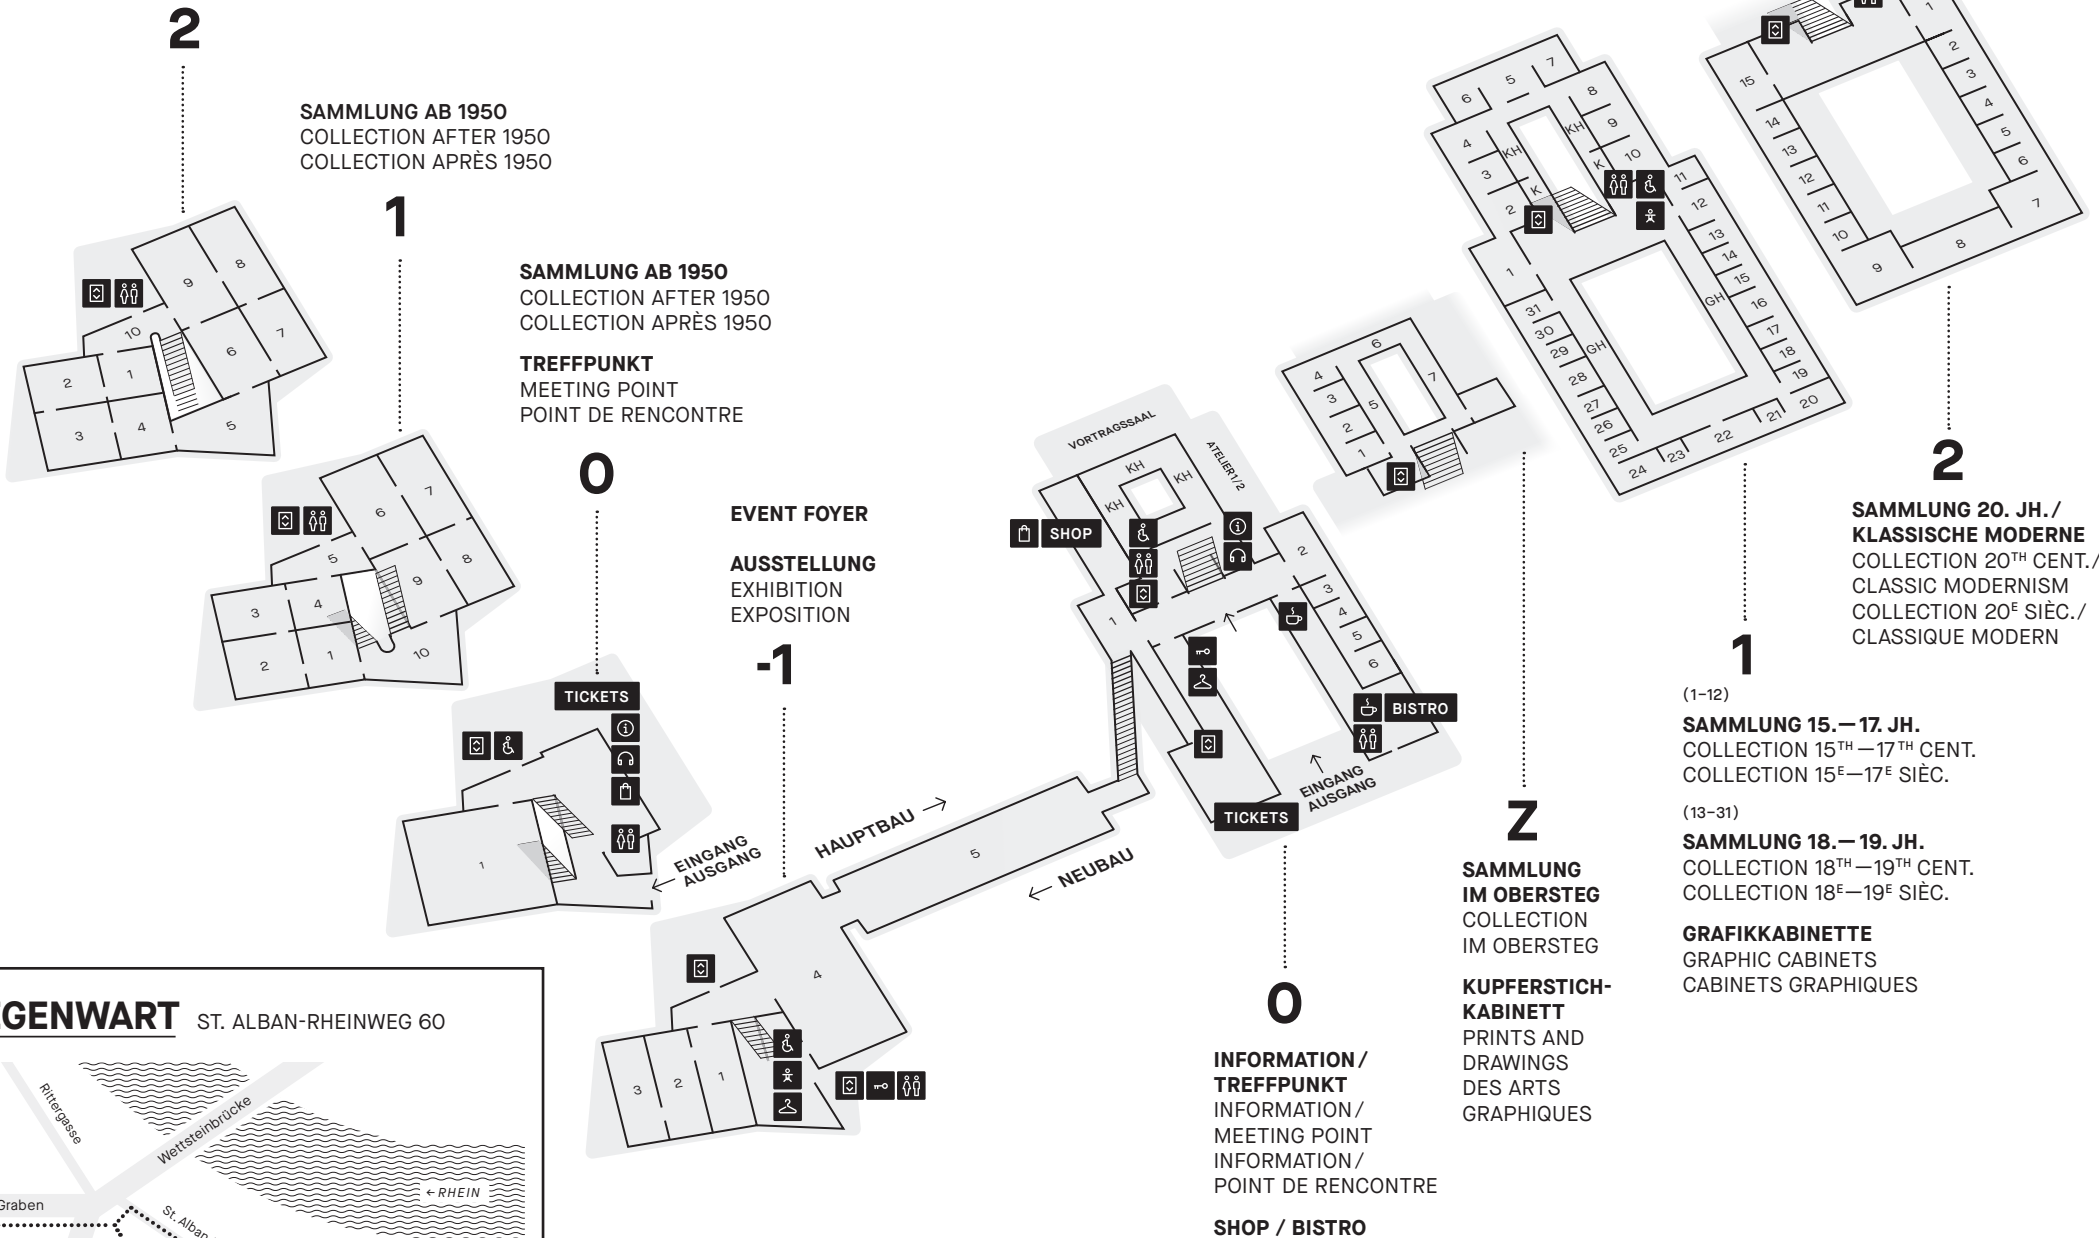

SONDERAUSSTELLUNG
SPECIAL EXHIBITION
EXPOSITION SPÉCIALE

NEUBAU

kunstmuseum basel

HAUPTBAU

2
SAMMLUNG AB 1950
COLLECTION AFTER 1950
COLLECTION APRÈS 1950

1
SAMMLUNG AB 1950
COLLECTION AFTER 1950
COLLECTION APRÈS 1950

0
TREFFPUNKT
MEETING POINT
POINT DE RENCONTRE

-1
EVENT FOYER

AUSSTELLUNG
EXHIBITION
EXPOSITION

2
SAMMLUNG 20. JH. /
KLASSISCHE MODERNE
COLLECTION 20TH CENT. /
CLASSIC MODERNISM
COLLECTION 20^E SIÈC. /
CLASSIQUE MODERN

1
(1-12)
SAMMLUNG 15. – 17. JH.
COLLECTION 15TH – 17TH CENT.
COLLECTION 15^E – 17^E SIÈC.

(13-31)
SAMMLUNG 18. – 19. JH.
COLLECTION 18TH – 19TH CENT.
COLLECTION 18^E – 19^E SIÈC.

GRAFIKKABINETTE
GRAPHIC CABINETS
CABINETS GRAPHIQUES

GEGENWART ST. ALBAN-RHEINWEG 60

HOW TO REACH
THE GEGENWART
(GOOGLE MAPS)